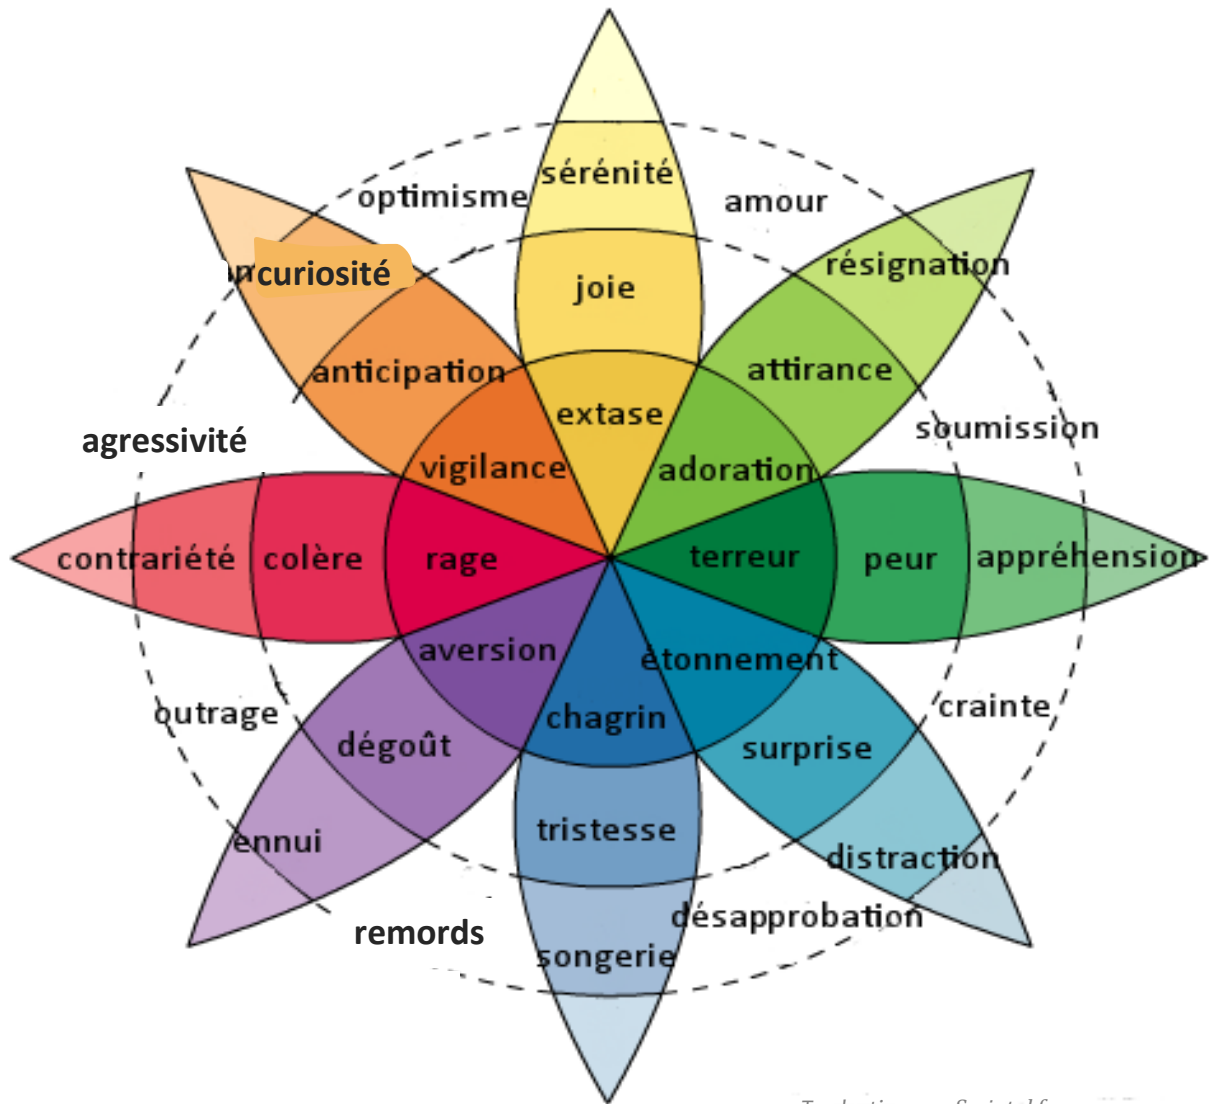

# La roue des émotions de Plutchik

Le temps d'une pause

Traduction par Scriptol.fr

ÉMOTIONS AVANCÉES	COMPOSITION
Optimisme	Anticipation + joie
Amour	Joie + attirance
Soumission	Attirance + peur
Crainte	Peur + surprise
Désapprobation - déception	Surprise + tendresse
Remords	Tristesse + dégoût
Outrage	Dégoût + colère
Agressivité	Colère + anticipation

D'autres réactions émotionnelles sont absentes de ce modèle comme la pitié, le mépris, la honte, le désir, l'amertume, l'humiliation, la méfiance, l'embarras, la gratitude...